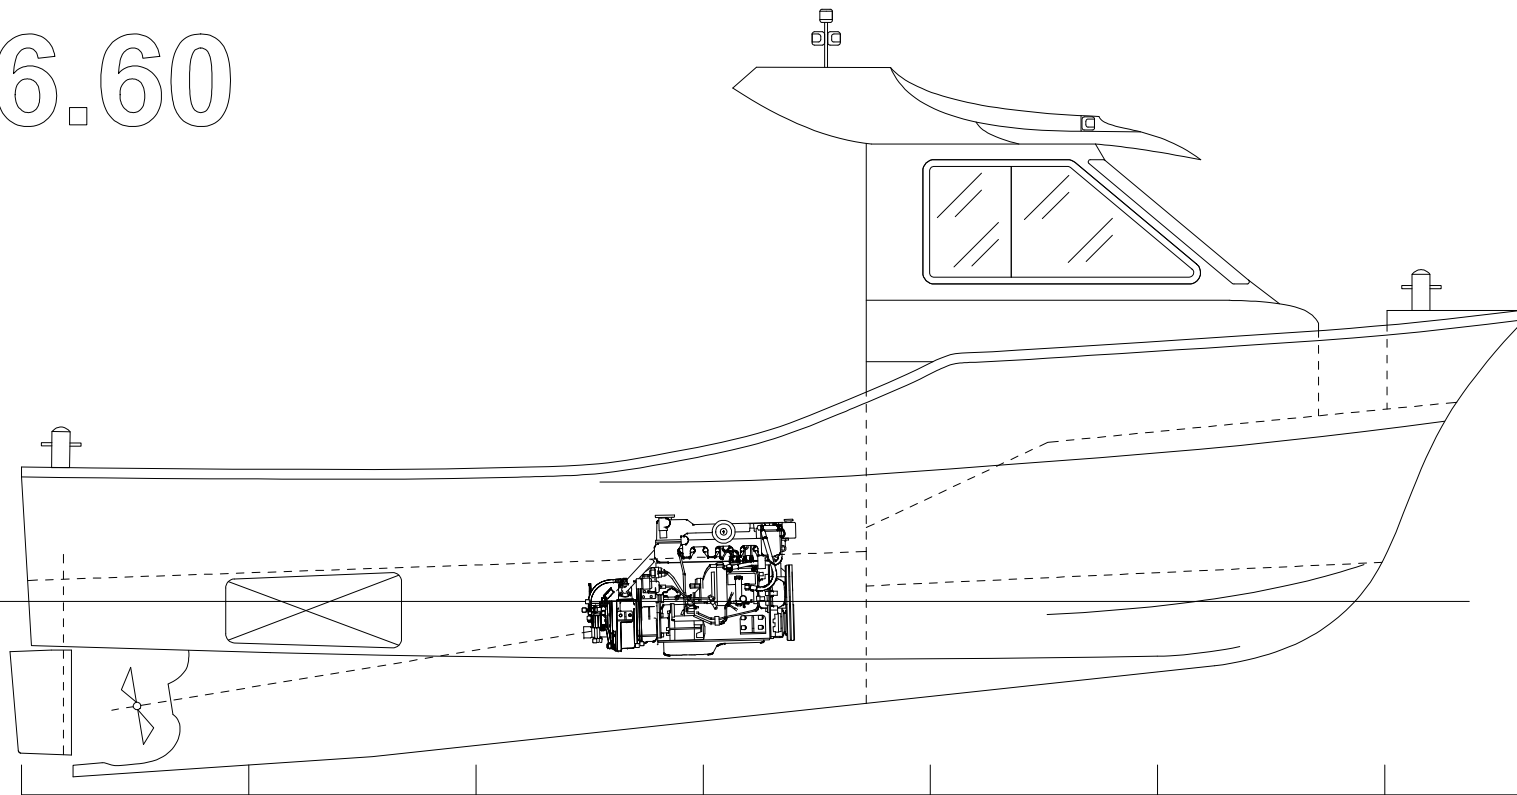

6.60

**KRETA MARE**  
6.60 Fishing  
Μήκος 6.60  
Πλάτος 2.40  
από 0.8 GT