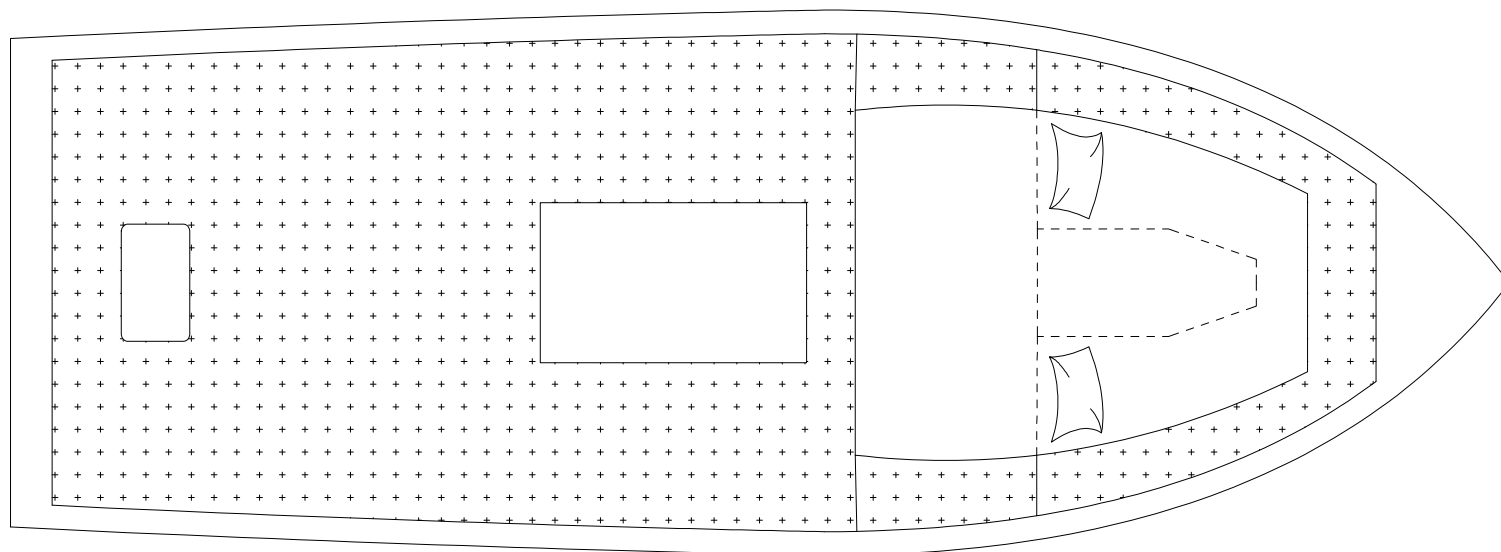

6.60

**KRETA MARE**  
6.60 Fishing  
Μήκος 6.60  
Πλάτος 2.40  
από 0.8 GT