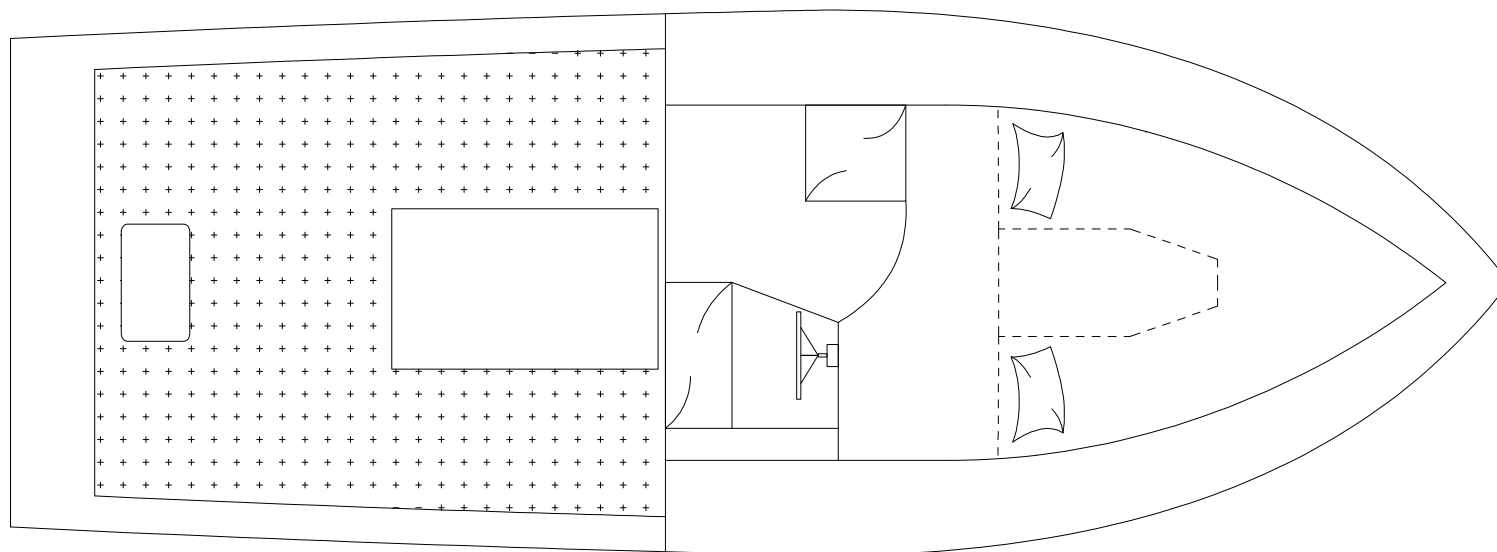

6.60

KRETA MARE
6.60 Cruiser
Μήκος 6.60
Πλάτος 2.40
από 0.8 GT