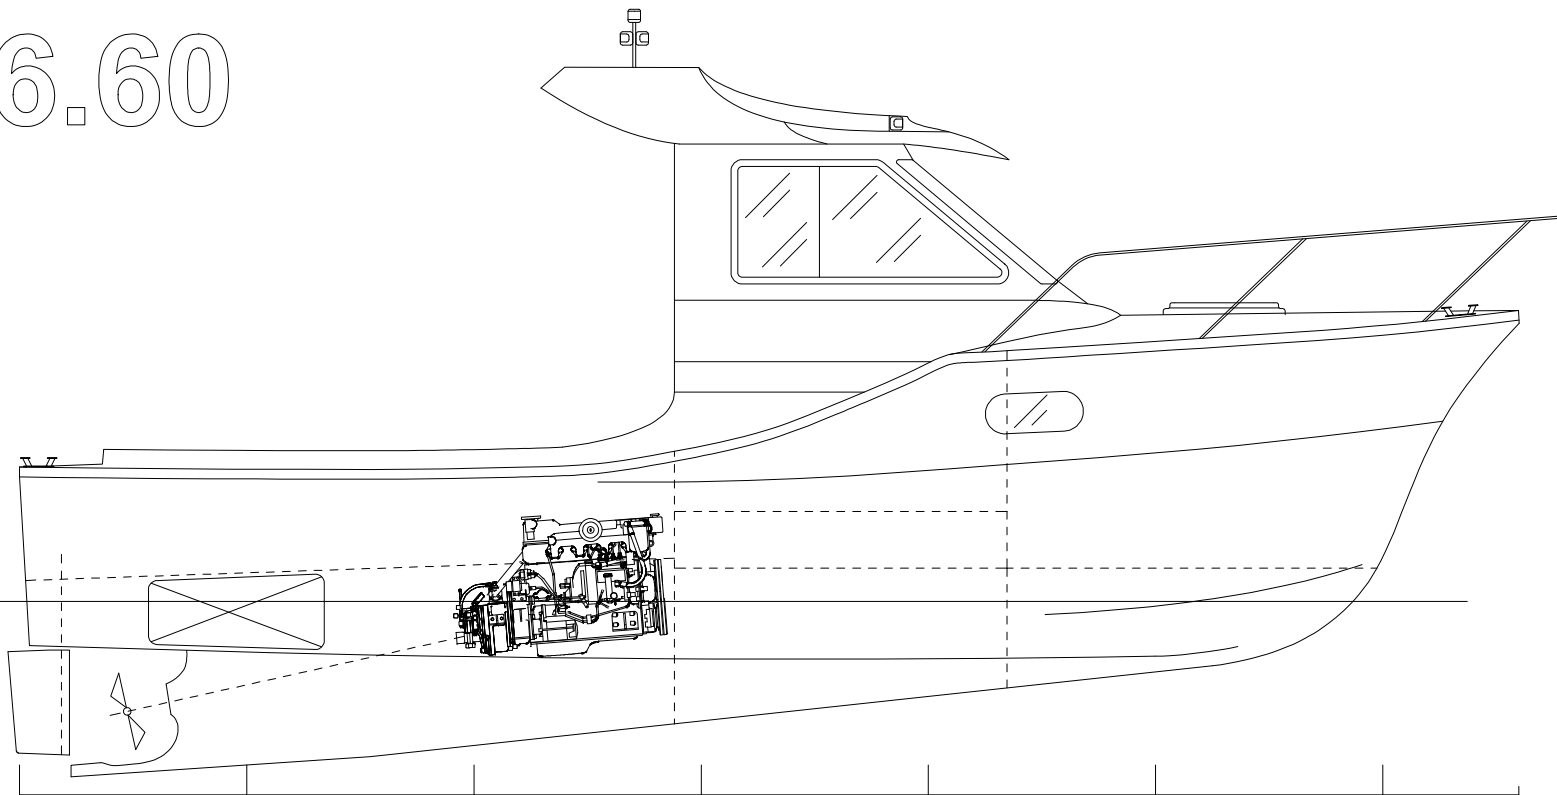

6.60

KRETA MARE
6.60 Cruiser
Μήκος 6.60
Πλάτος 2.40
από 0.8 GT