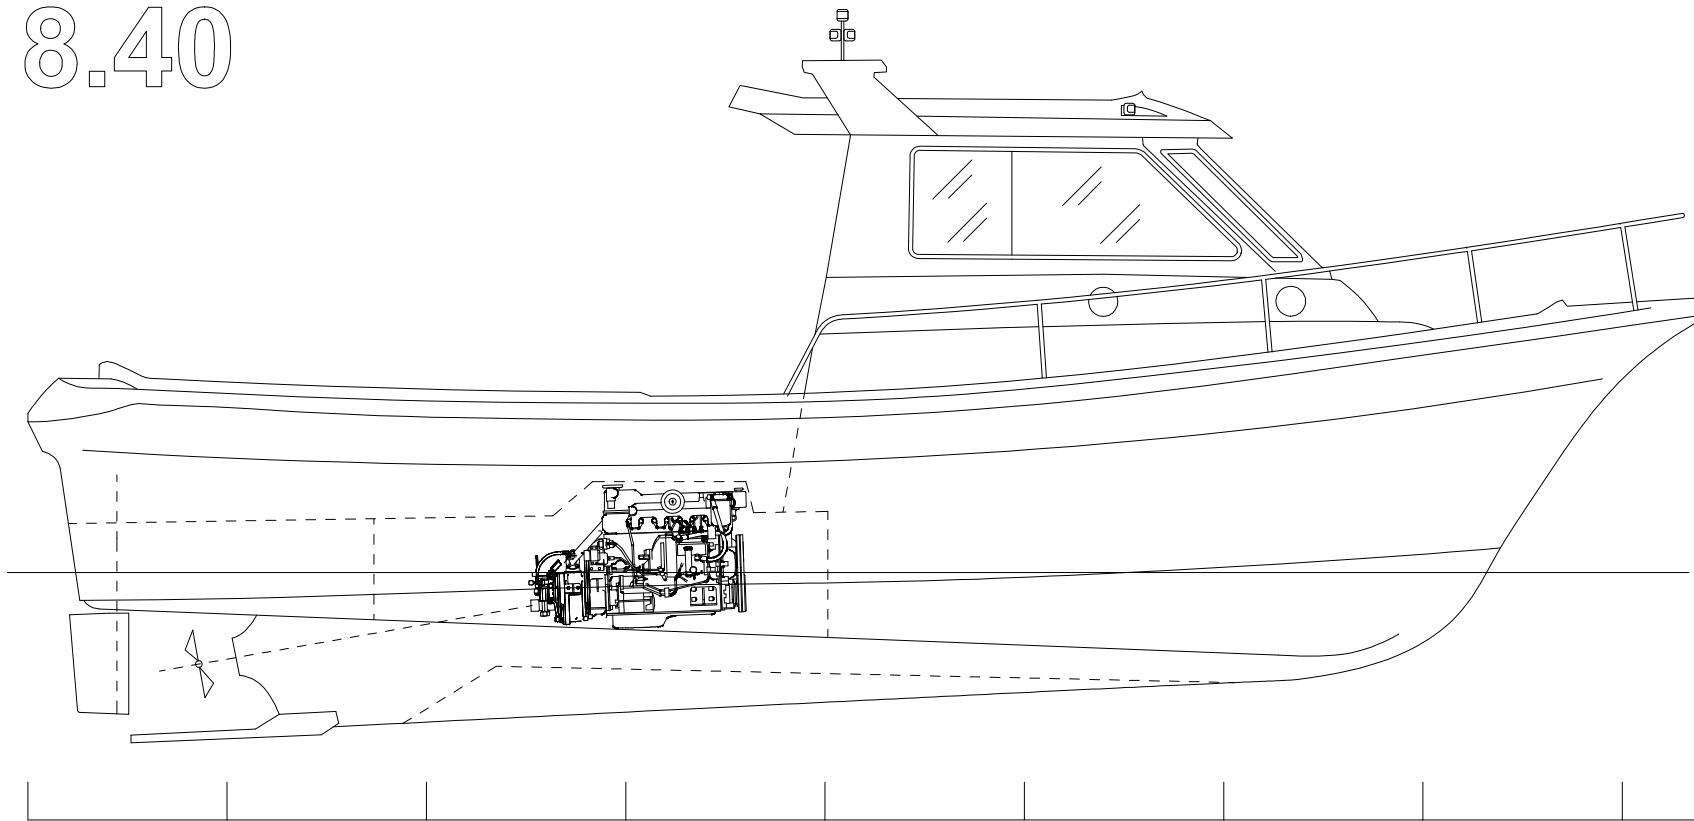

8.40

**KRETA MARE**

8.40 Fishing

Μήκος 8.40

Πλάτος 3.10

από 2.40 GT