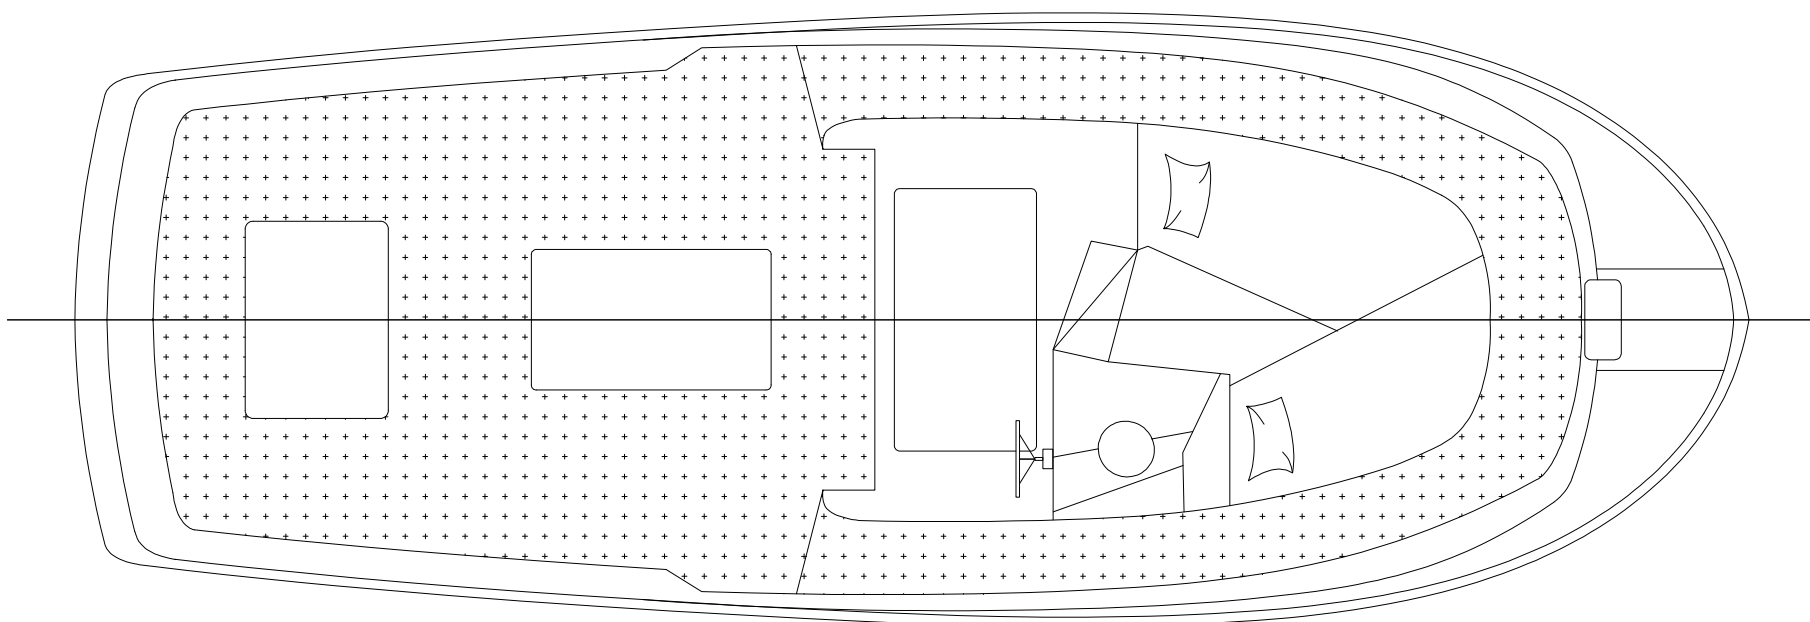

8.40

**KRETA MARE**

8.40 Fishing

Μήκος 8.40

Πλάτος 3.10

από 2.40 GT